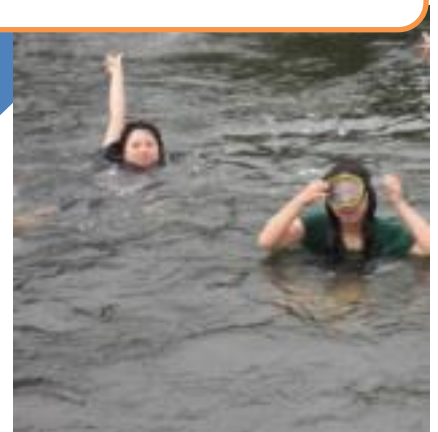

ヒトのやさしい手が適度に加えられてこそ、ふるさとの自然は守られます

トノサマガエル

ヤリタナゴ

この沼にはイモリが住んでいます。

ちよつと水の中を
のぞいてみませんか

ホタルの棲む川

子どもも大人もみんな遊べる
にぎやかな川をいつまでも残し
ていきましょう。(丹生川)

きれいな川にはどんな「川虫」がいるのかな？
夏休みには「水生生物」による丹生川などの水質調